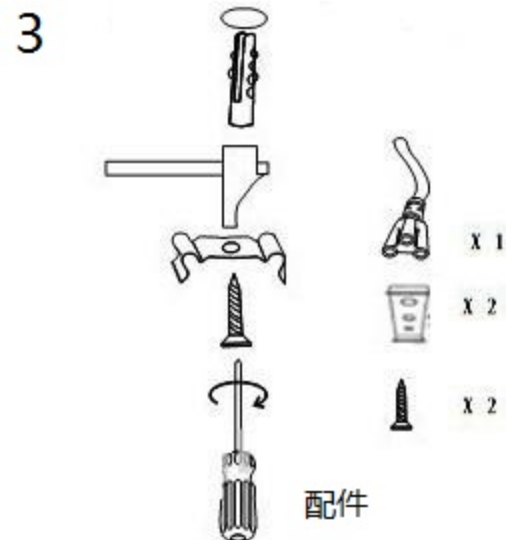

關安裝位置之燈光電源

鑽固定扣位孔

安裝固定扣位

安裝一体化支架